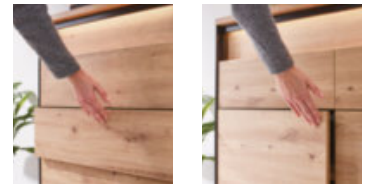

**Einfach antippen: leichtes Öffnen
durch Push-to-open-Beschläge**

DIE MARKENPRODUKTE VON

ERHALTEN SIE EXKLUSIV BEI **XXXLutz**

Aufgrund unserer unterschiedlichen Filialgrößen sind in Ausnahmefällen einzelne Produkte nur auf Bestellung erhältlich. Vorbehaltlich Satz- und Druckfehler. Irrtum, Zwischenverkauf und Modelländerungen vorbehalten. Genaue Maße und Pflegeanleitungen liegen im Geschäft aus. Impressum: Herausgeber u. Verleger: XXXLutz KG.

1030 Wien, 050111 108-0
1150 Wien, 050111 111-0
1210 Wien, 050111 109-0
1220 Wien, 050111 148-0
2136 Laa/Thaya, 050111 122-0
2345 Brunn-/Geb., 050111 103-0
2700 Wr. Neustadt, 050111 125-0
3100 St. Pölten, 050111 124-0
3300 Amstetten, 050111 116-0
3442 Langenrohr, 050111 147-0

3502 Krems, 050111 118-0
3580 Horn, 050111 112-0
3910 Zwettl, 050111 149-0
4020 Linz, 050111 135-0
4400 Steyr, 050111 136-0
4490 St. Florian, 050111 105-0
4600 Wels, 050111 127-0
4840 Vöcklabruck, 050111 104-0
4910 Ried, 050111 128-0
5280 Braunau, 050111 134-0

5301 Eugendorf, 050111 121-0
5500 Bischofshofen, 050111 113-0
5700 Zell/See, 050111 102-0
6063 Rum/Innsbruck, 050111 101-0
6261 Strass/Zillert., 050111 129-0
6511 Zams, 050111 145-0
6353 Going, 050111 146-0
6706 Bürs/Bludenz, 050111 115-0
6800 Feldkirch, 050111 138-0
6923 Lauterach, 050111 114-0

7111 Parndorf, 050111 291-0
7000 Eisenstadt, 050111 132-0
7501 Unterwart, 050111 126-0
8020 Graz, 050111 107-0
8200 Gleisdorf, 050111 142-0
8330 Feldbach, 050111 130-0
8430 Leibnitz, 050111 140-0
8501 Lieboch, 050111 137-0
8605 Kapfenberg, 050111 197-0
8712 Niklasdorf, 050111 123-0

8720 Knittelfeld, 050111 139-0
8940 Liezen, 050111 141-0
9020 Klagenfurt, 050111 106-0
9100 Völkermarkt, 050111 120-0
9400 Wolfsberg, 050111/212-0
9500 Villach, 050111 117-0
9800 Spittal, 050111 119-0
Zentrale, 050111 100-0