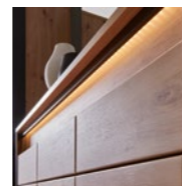

wohnliches Flair durch beleuchtete Blende