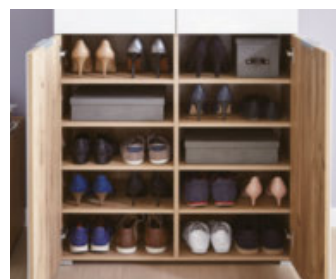

voleo

DAS MÖBEL

(12580125)

New York

New York – Garderobenprogramm mit edlen Glasfronten

Wohlbefinden und Ordnung lässt sich mit New York kinderleicht realisieren. Großzügige Schränke für Schuhe, Kleidung und Accessoires sorgen dafür, dass alles seinen

Platz findet. Hochwertige Glasfronten und Kantengriffe aus Metall setzen das schlichte Design perfekt in Szene. Durchdachte Ausstattungsdetails wie zum Beispiel Tür-

dämpfung und Schubkastenselbstzug oder das optional erhältliche Schuhbank-Sitzkissen sorgen für mehr Komfort.