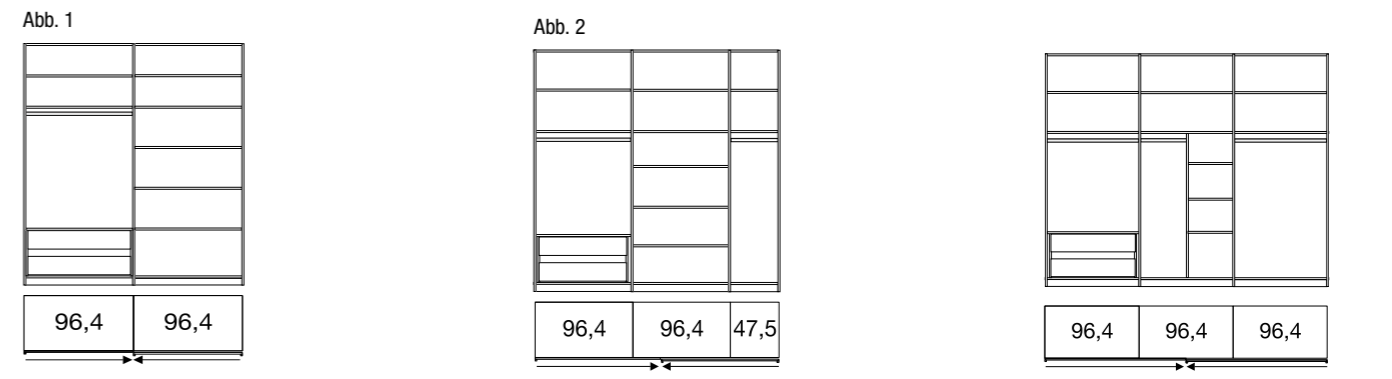

voleo
DAS MÖBEL

Front in moderner Farbkombination, Weiß, Absetzung Havanna-Dekor

Praktische Innenausstattung

Auszug aus dem umfangreichen Typenplan!

Schwebtürenschränke
 » Maße wahlweise B/H/T: ca. 200/250/300 x 217/236 x 67 cm

Innenausstattungs-Varianten

» Abb. 1 und Abb. 2: Selbstenzug mit Dämpfung, Schubkasteneinsatz mit Holzfront, 3er Set Einlegeböden Breite ca. 96,4 cm

» Selbstenzug mit Dämpfung, Schubkasteneinsatz mit Holzfront, Wäschebodeneinsatz

» 4 Auszüge, 4 Schubkästen
 » B/H/T: ca. 47 x 86 x 42 cm
 » 2 Türen, 4 Schubkästen
 » B/H/T: ca. 149 x 86 x 42 cm
 » quer oder senkrecht montierbar
 » B/H/T: ca. 60 x 80 x 3 cm
 » quer oder senkrecht montierbar
 » B/H/T: ca. 110 x 85 x 3 cm