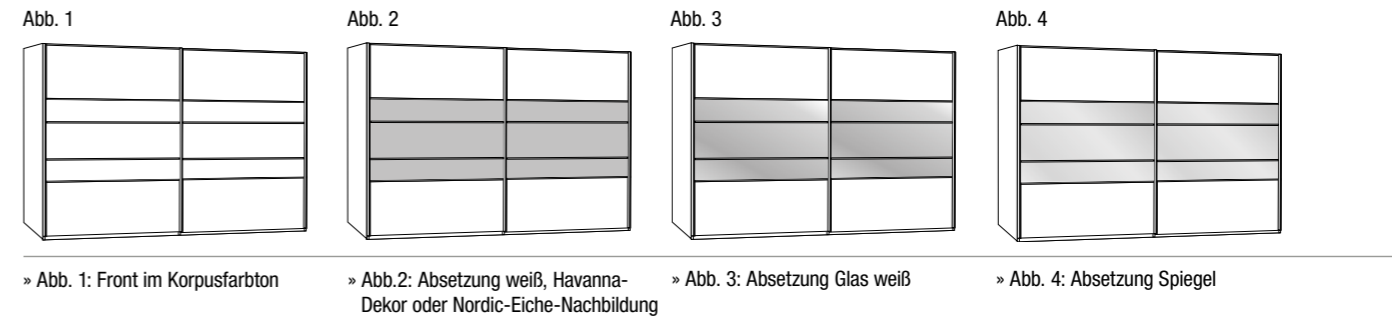

voleo
DAS MÖBEL

Front in moderner Farbkombination, Weiß, Absetzung Havanna-Dekor

Praktische Innenausstattung

Auszug aus dem umfangreichen Typenplan!

Schwebtürenschränke
 » Maße wahlweise B/H/T: ca. 200/250/300 x 217/236 x 67 cm

Innenausstattungs-Varianten

» Abb. 1 und Abb. 2: Selbstenzug mit Dämpfung, Schubkasteneinsatz mit Holzfront, 3er Set Einlegeböden Breite ca. 96,4 cm

» Selbstenzug mit Dämpfung, Schubkasteneinsatz mit Holzfront, Wäschebodeneinsatz