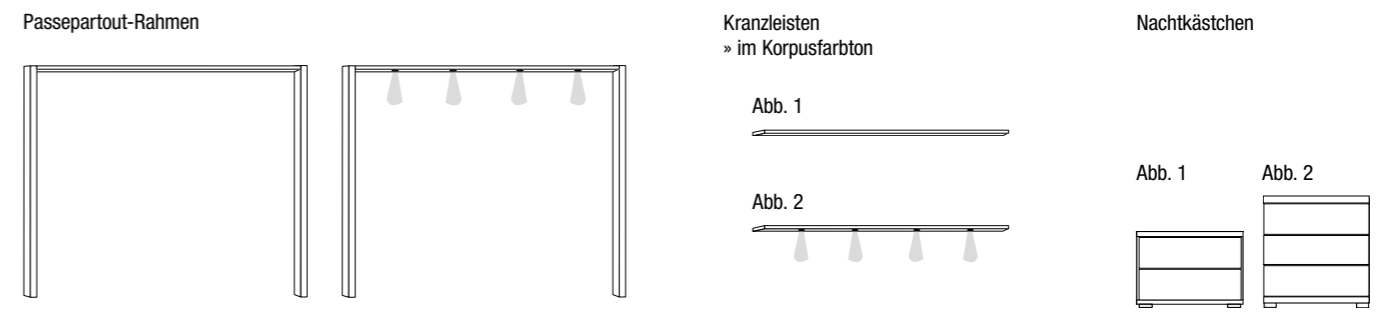

voleo
DAS MÖBEL

Front in moderner Farbkombination, Weiß, Absetzung Havanna-Dekor

Praktische Innenausstattung

Auszug aus dem umfangreichen Typenplan!

Schwebtürenschränke
 » Maße wahlweise B/H/T: ca. 200/250/300 x 217/236 x 67 cm

Innenausstattungs-Varianten

» Abb. 1 und Abb. 2: Selbstenzug mit Dämpfung, Schubkasteneinsatz mit Holzfront, 3er Set Einlegeböden Breite ca. 96,4 cm

» Selbstenzug mit Dämpfung, Schubkasteneinsatz mit Holzfront, Wäschebodeneinsatz

Griffe, Griffleisten und Aufleistungen

Innenfarbe: Treeline
 Chrom
 Schiefer

» Ohne Beleuchtung
 » Mit Power-LED-Beleuchtung*
 » Abb. 1: ohne Beleuchtung
 » Abb. 2: mit Power-LED-Beleuchtung
 » Abb. 1: 2 Auszüge, B/H/T: ca. 50 x 41 x 36 cm
 » Abb. 2: 3 Auszüge, B/H/T: ca. 50 x 57 x 36 cm

» 4 Auszüge, 4 Schubkästen
 » B/H/T: ca. 47 x 86 x 42 cm
 » 2 Türen, 4 Schubkästen
 » B/H/T: ca. 149 x 86 x 42 cm
 » quer oder senkrecht montierbar
 » B/H/T: ca. 60 x 80 x 3 cm
 » quer oder senkrecht montierbar
 » B/H/T: ca. 110 x 85 x 3 cm