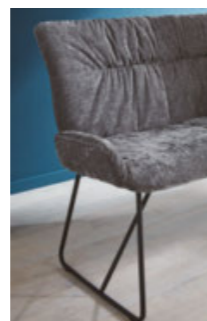

Stuhl mit Armlehnen
Gestell Stativ, Eisen schwarz,
wahlweise 180° drehbar
mit Rückholfunktion

Einzelbank
Gestell Kufe, Eisen schwarz
Breite: ca. 140, 160 oder 180 cm

Ausziehtisch
mit Synchronauszug Platte Melamin,
Dekor Oxide graphit oder Struktureiche-terra-Nachbildung,
Sanduhrengestell Struktureiche-terra-Nachbildung,
Bodenplatte schwarz, eine innenliegende Einlegeplatte 40 cm
L/B: ca. 140(180)/160(200)/180(220) x 90 cm

Mehr Infos:
www.voleo-collection.com

Bank frei im Raum platzierbar für individuelles Sitzplatz-Arrangement

Ausziehtisch mit hochwertiger Tischplatte in Dekor Oxide graphit

komfortable Design-Polsterbank mit schwarzem Kufengestell