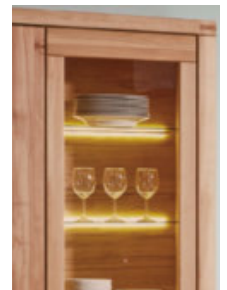

voleo

DAS MÖBEL

DIE MARKENPRODUKTE VON ERHALTEN SIE EXKLUSIV BEI **XXXLutz**

Aufgrund unserer unterschiedlichen Filialgrößen sind in Ausnahmefällen einzelne Produkte nur auf Bestellung erhältlich. Vorbehaltlich Satz- und Druckfehler. Irrtum, Zwischenverkauf und Modelländerungen vorbehalten. Genaue Maße und Pflegeanleitungen liegen im Geschäft aus. Impressum: Herausgeber u. Verleger: XXXLutz KG.

1030 Wien, 050111 108-0
1150 Wien, 050111 111-0
1210 Wien, 050111 109-0
1220 Wien, 050111 148-0
2136 Laa/Thaya, 050111 122-0
2345 Brunn/Geb., 050111 103-0
2700 Wv. Neustadt, 050111 125-0
3100 St. Pölten, 050111 124-0
3300 Amstetten, 050111 116-0
3442 Langenrohr, 050111 147-0

3502 Krems, 050111 118-0
3580 Horn, 050111 112-0
3910 Zwettl, 050111 149-0
4020 Linz, 050111 135-0
4400 Steyr, 050111 136-0
4490 St. Florian, 050111 105-0
4600 Wels, 050111 127-0
4840 Vöcklabruck, 050111 104-0
4910 Ried, 050111 128-0
5280 Braunau, 050111 134-0

5301 Eugendorf, 050111 121-0
5500 Bischofshofen, 050111 113-0
5700 Zell/See, 050111 102-0
6063 Rum/Innsbruck, 050111 101-0
6261 Strass/Zillert, 050111 129-0
6511 Zams, 050111 145-0
6353 Going, 050111 146-0
6706 Bludenz, 050111 115-0
6800 Feldkirch, 050111 138-0
6923 Lauterach, 050111 114-0

7111 Parndorf, 050111 291-0
7000 Eisenstadt, 050111 132-0
7501 Unterwart, 050111 126-0
8020 Graz, 050111 107-0
8200 Gleisdorf, 050111 142-0
8330 Feldbach, 050111 130-0
8430 Leibnitz, 050111 140-0
8501 Lieboch, 050111 137-0
8605 Kapfenberg, 050111 197-0
8712 Niklasdorf, 050111 123-0

8720 Knittelfeld, 050111 139-0
8940 Liezen, 050111 141-0
9020 Klagenfurt, 050111 106-0
9100 Völkermarkt, 050111 120-0
9500 Villach, 050111 117-0
9800 Spittal, 050111 119-0
Zentrale, 050111 100-0