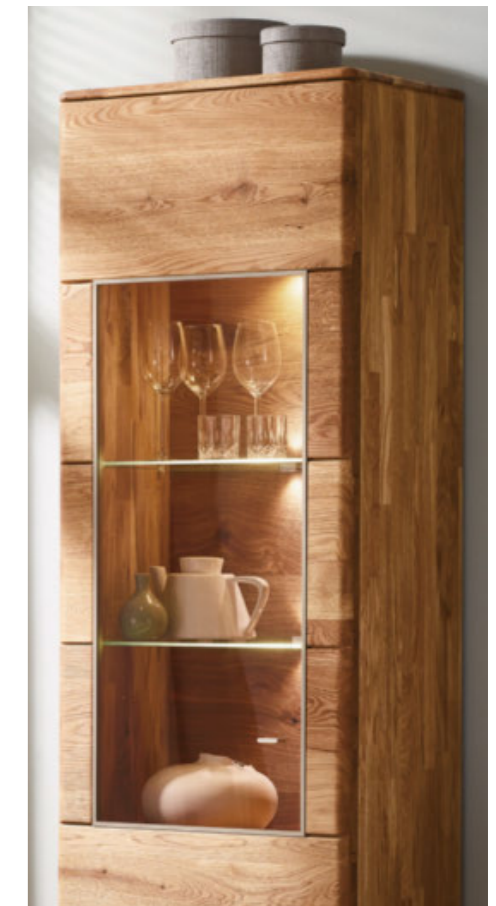

Korpus. Das gebürstete und geölte Finish sorgt für eine natürliche Ausstrahlung und bringt die klare, moderne Formensprache bestens zur Geltung. Vitrinen, High-, Side-, Low- und Wandboards zaubern zusammen

mit dem Couch- und Esstisch ein harmonisches Ambiente, das Ihren modernen Einrichtungsstil repräsentiert.

Riss-Kerneiche, massiv, gebürstet & geölt

Formschönes Wandboard

Neu!

www.voleo-collection.com

Abgerundete Kontur in edler Optik

Perfektes Licht für Glas, Geschirr & Co.

Auszug aus dem Typenplan - Sie haben die Wahl!

Vitrine
B/H/T: ca. 62 x 201 x 39 cm

Vitrine
B/H/T: ca. 94 x 201 x 39 cm

Highboard
B/H/T: ca. 95 x 136 x 39 cm

Highboard
B/H/T: ca. 153 x 136 x 39 cm

Highboard
B/H/T: ca. 117 x 103 x 39 cm

Sideboard
B/H/T: ca. 175 x 90 x 45 cm

Sideboard
B/H/T: ca. 117 x 90 x 39 cm

Lowboard
B/H/T: ca. 180 x 54 x 48 cm

Lowboard
B/H/T: ca. 120 x 54 x 48 cm

Wandboard
B/H/T: ca. 120/180 x 22 x 22 cm