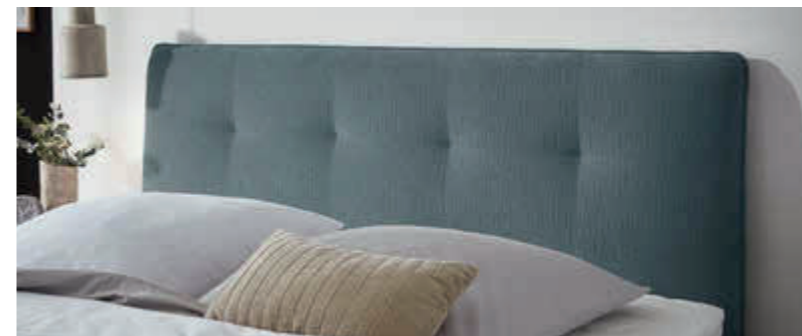

## Perfekt schlafen, erholt aufwachen

Sie wünschen sich Bequemlichkeit und Schlafgenuss auf höchstem Niveau? Dann sind die luxuriösen Boxspringbetten aus dem Programm Casa Luna Pro für Sie allererste Wahl. Sie erhalten alle Casa Luna Pro-Betten mit verschie-

denen Kopfteilen, Nachtkästchen und Fußvarianten. Wählen Sie Ihr neues Boxspringbett Ihren Bedürfnissen und Räumlichkeiten entsprechend aus und erleben Sie Schlafkomfort auf Luxusniveau! Wählen Sie zwischen 7-Zonen-Taschenfe-

derkernmatratzen und Interkontinental-Matratzen mit integriertem Topper. Die umfangreiche Bezugsstoff-Auswahl erfüllt jeden Ihrer Wünsche nach individuellem Design.

voleo  
DAS MÖBEL

extravagantes Polster-Fußteil

Kopf- und Fußteil aufeinander abgestimmt

nach hinten gebogenes Kopfteil

Filigrane Fußteilvariante