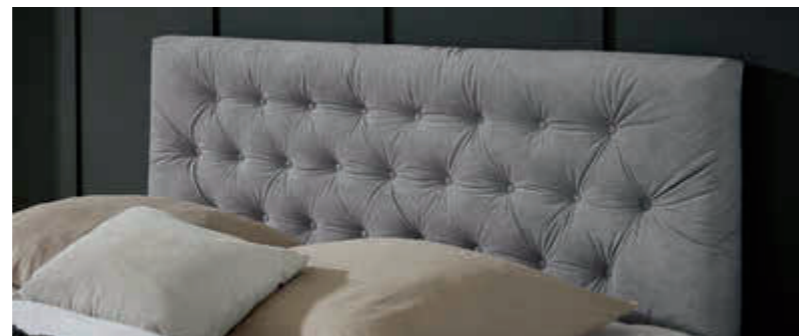

## Perfekt schlafen, erholt aufwachen

Sie wünschen sich Bequemlichkeit und Schlafgenuss auf höchstem Niveau? Dann sind die luxuriösen Boxspringbetten aus dem Programm Casa Luna Pro für Sie allererste Wahl. Sie erhalten alle Casa Luna Pro-Betten mit verschie-

denen Kopfteilen, Nachtkästchen und Fußvarianten. Wählen Sie Ihr neues Boxspringbett Ihren Bedürfnissen und Räumlichkeiten entsprechend aus und erleben Sie Schlafkomfort auf Luxusniveau! Wählen Sie zwischen 7-Zonen-Taschenfe-

derkernmatratzen und Interkontinental-Matratzen mit integriertem Topper. Die umfangreiche Bezugsstoff-Auswahl erfüllt jeden Ihrer Wünsche nach individuellem Design.

voleo  
DAS MÖBEL

extravagantes Polster-Fußteil