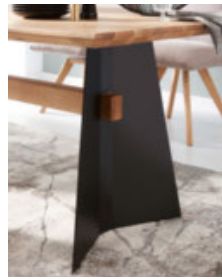

voleo

DAS MÖBEL

**Mehr
Infos:**
[www.voleo-
collection.com](http://www.voleo-collection.com)

(1700065)

Fontana

Fontana – Wohnlich, wertig und absolut flexibel

Esstisch mit abgeschrägter Schweizer Kante und einteiliger Platte

Esstisch mit gerader Kante und geteilter Platte

Wangengestell und Tischplatte mit Schweizer Kante

Gestell V-förmig mit gerader Tischplattenkante

Fontana schenkt Ihnen alle Möglichkeiten, Ihr Esszimmer zu einer wohnlichen Oase des Genusses zu gestalten. Die modernen Esstische gefallen sowohl mit V-förmigem als auch mit Wangen-Gestell und verleihen Ihrem Zuhause durch die massive Tischplatte in Wildeiche einen natürlichen Charakter. Die komfortablen Stühle erhalten Sie mit und ohne Armlehnen und auf Wunsch mit bequemer Drehfunktion. Gestalten Sie ein genau auf Sie abgestimmtes Sitzplatz-Arrangement und freuen Sie sich auf moderne Wohnlichkeit. Mit Fontana!

Typenübersicht

Polsterstuhl 4-Fußgestell Wildeiche geölt

Polsterstuhl mit Armlehnen 4-Fußgestell Wildeiche geölt

Polsterstühle wahlweise mit Drehfunktion und Rückhoffer erhältlich

Esstisch Gestell V-förmig Stahl schwarz matt, Tischplatte Wildeiche massiv geölt, wahlweise Schweizer oder gerade Kante, B/H/T: ca. 180/200/220 x 78 x 100 cm

Esstisch Wangengestell Stahl schwarz matt mit Querverbinder Wildeiche, Tischplatte Wildeiche massiv geölt, wahlweise Schweizer oder gerade Kante, B/H/T: ca. 180/200/220 x 78 x 100 cm

Farbauswahl

Stuhlbezüge